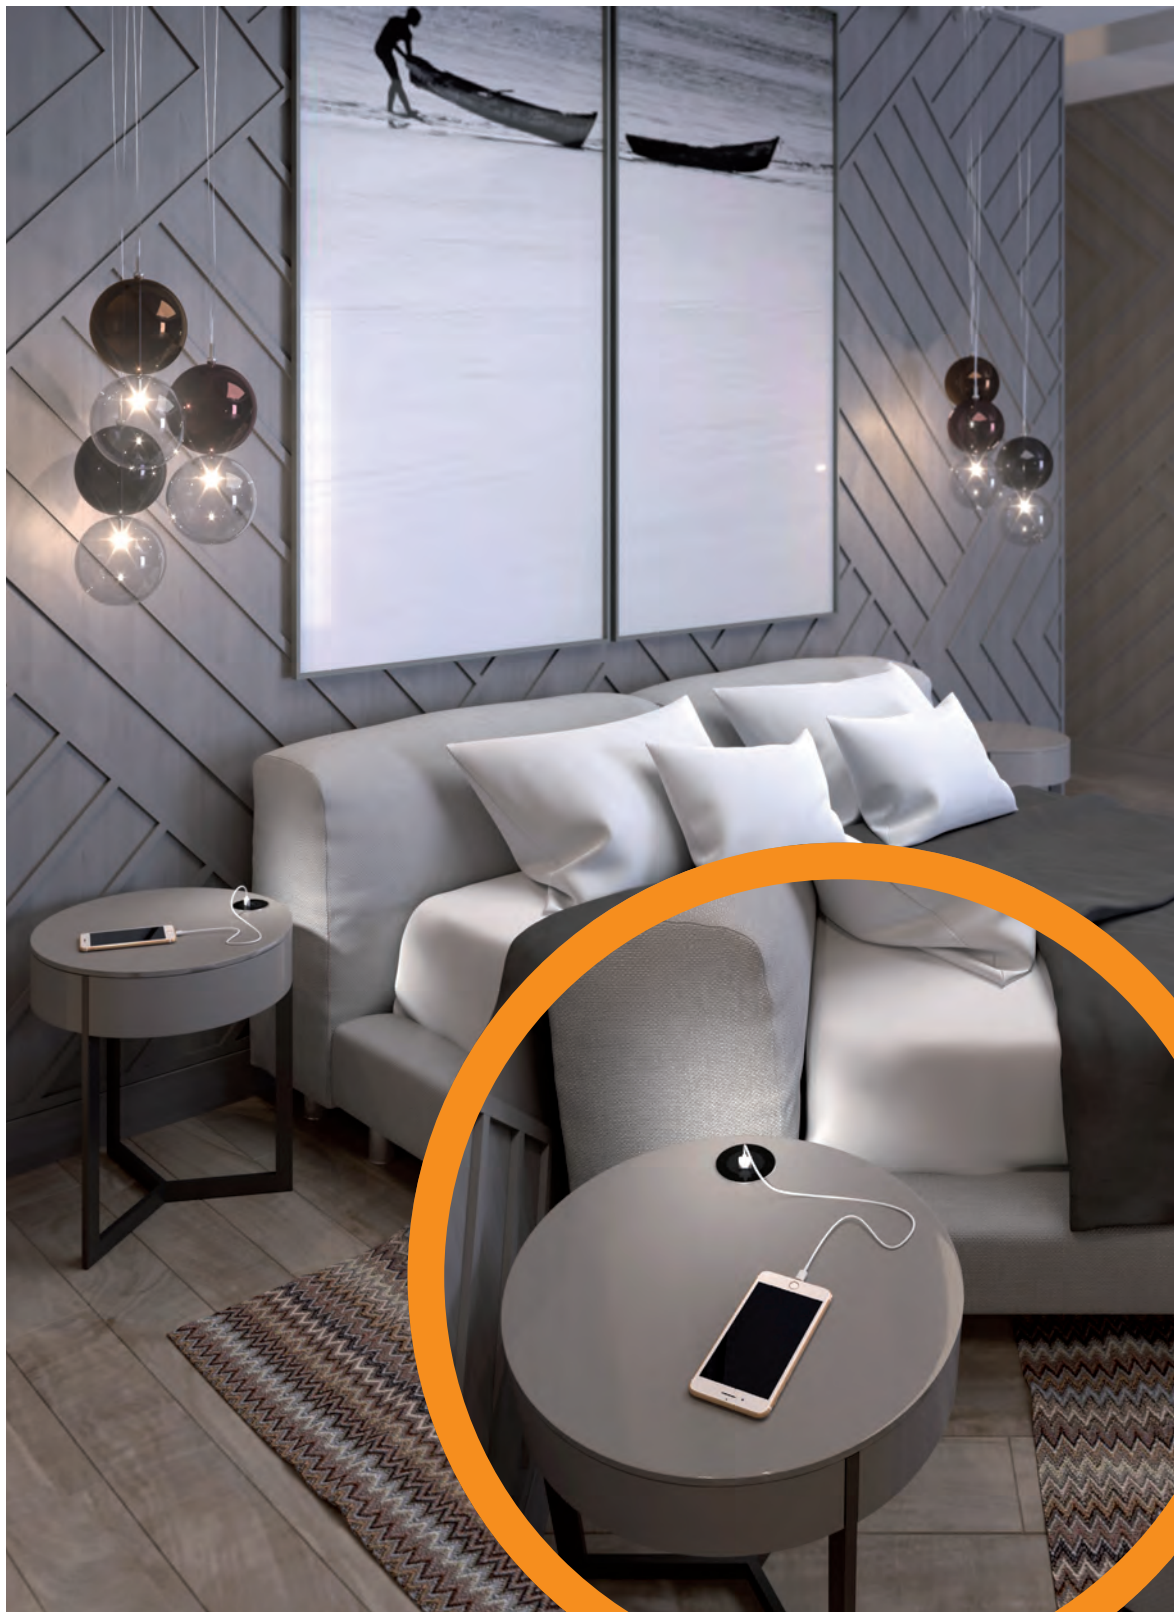

# versadot

module d'électrification pour plateaux  
módulo de electrificación para planos

**versadot**, est un système de câblage simple et compact. Merci au trou d'installation contenu (seulement 60mm), **versadot** peut être utilisé dans divers environnements, y compris la cuisine, le bureau, la salle de bain etc..

**versadot** es un sistema de cableado simple y compacto. Gracias al agujero de instalación reducido (sólo 60 mm), **versadot** puede ser utilizado en varios ambientes, cocina, oficina, baño, etc..

versadot